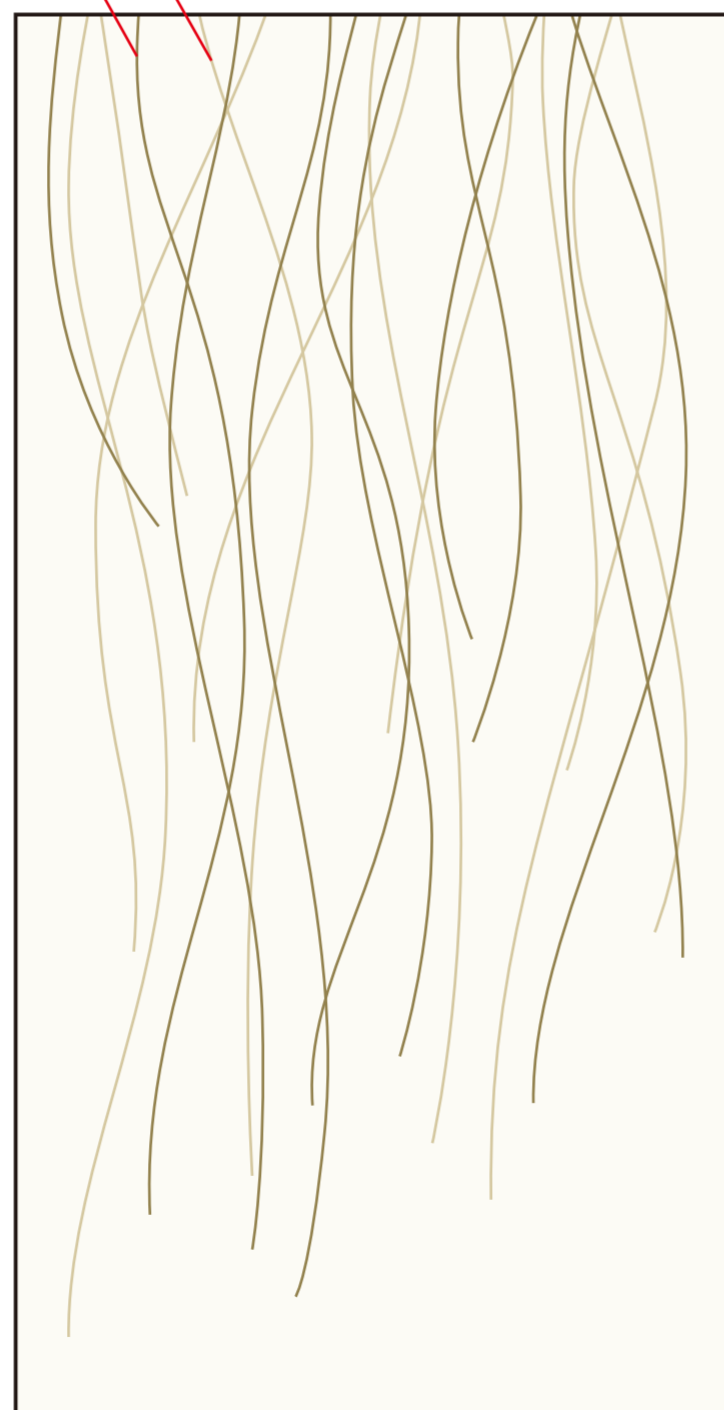

- 下の図は柄イメージとしてご参照ください。
- 手加工で制作するため柄に多少の個体差がございます。
- こちらの商品は両面から柄の加工がされたリバーシブル商品です。  
表面の柄と裏面の柄については下記赤文字にて記載します。

### 商品単品画像

W950mm×H1850mm

濃線：表面柄  
薄線：裏面柄

W950mm×H1850mm

W950mm×H2400mm

W950mm×H2700mm

W950mm×H3000mm